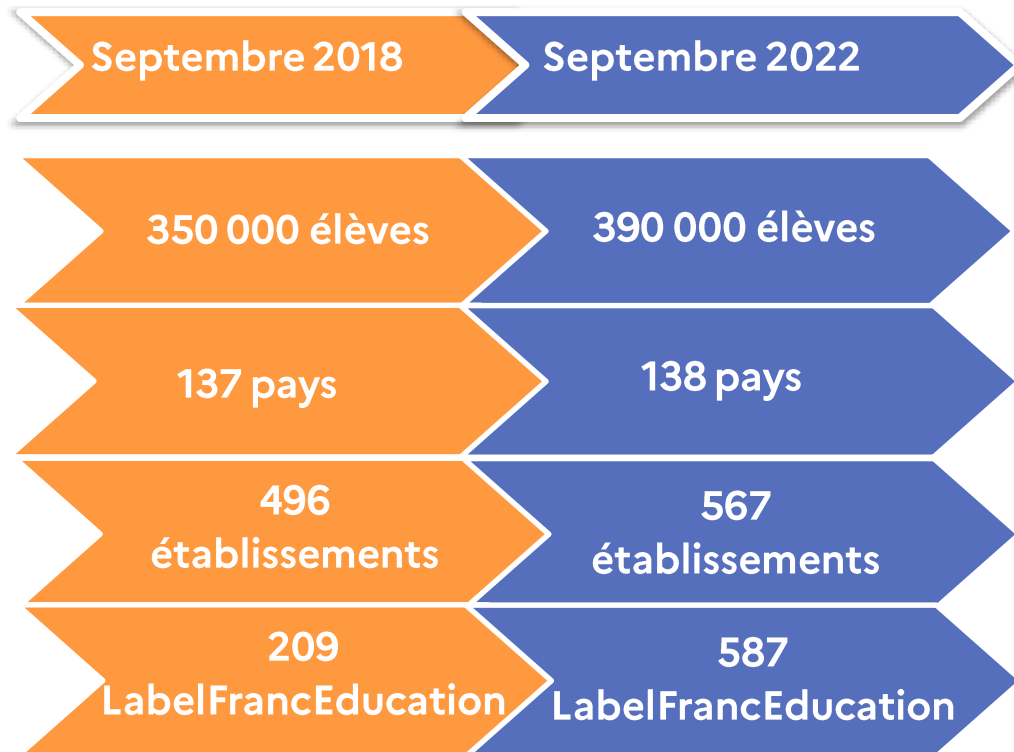

Les 16 instituts régionaux de formation (IRF)

Dakar

ZONES DE MUTUALISATION DU RÉSEAU DES ÉTABLISSEMENTS D'ENSEIGNEMENT FRANÇAIS À L'ÉTRANGER

L'évolution du réseau d'enseignement français à l'étranger depuis 2018

Pondichéry

Le réseau d'enseignement français à l'étranger en avril 2023

RÉSEAU DES ÉTABLISSEMENTS D'ENSEIGNEMENT FRANÇAIS À L'ÉTRANGER*

138 pays – 567 établissements – 390 000 élèves

Les établissements sous la responsabilité de
l'AEFE (**EGD** et **conventionnés**) représentent 40%
des établissements et 51% des élèves.