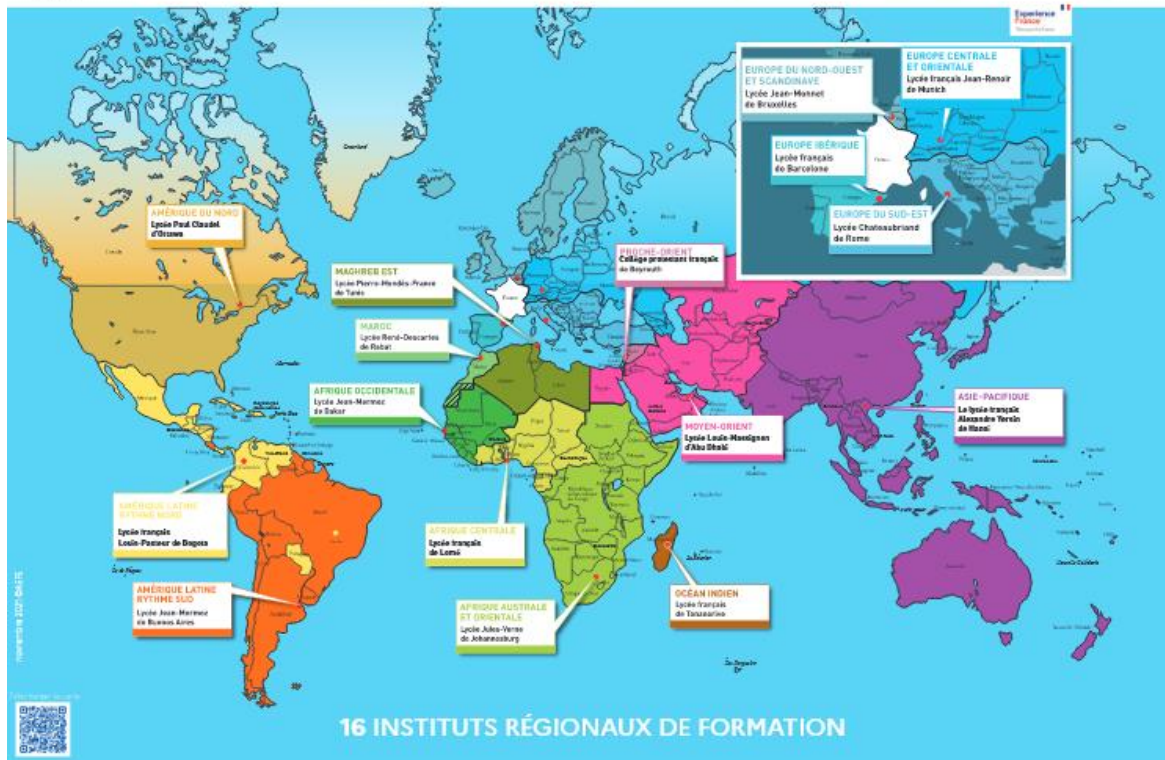

Les ministres Jean-Yves Le Drian, Jean-Michel Blanquer et Jean-Baptiste Lemoyne dévoilent le **plan de développement de l'enseignement français à l'étranger**, décliné en 4 axes :

Il est décliné en 4 axes :

Ho Chi Minh

L'AEFE et le réseau mondial face à la pandémie de Covid 19

- Mise en place un **plan exceptionnel d'urgence de 150 millions d'euros** pour aider les établissements et les familles françaises et d'autres nationalités
 - **Mobilisation de tous les services** de l'AEFE
 - **Accompagnement** pédagogique, psychologique, financier au plus près
 - **Résistance, résilience et solidarité extraordinaires** du réseau : les personnels, les élèves, les familles, les élus.
- Pas de perte d'effectifs à la rentrée de septembre 2020

Les 16 instituts régionaux de formation (IRF)

Dakar

ZONES DE MUTUALISATION DU RÉSEAU DES ÉTABLISSEMENTS D'ENSEIGNEMENT FRANÇAIS À L'ÉTRANGER

L'évolution du réseau d'enseignement français à l'étranger depuis 2018

Pondichéry

Le réseau d'enseignement français à l'étranger en avril 2023

RÉSEAU DES ÉTABLISSEMENTS D'ENSEIGNEMENT FRANÇAIS À L'ÉTRANGER*

138 pays – 567 établissements – 390 000 élèves

Les établissements sous la responsabilité de
l'AEFE (**EGD** et **conventionnés**) représentent 40%
des établissements et 51% des élèves.